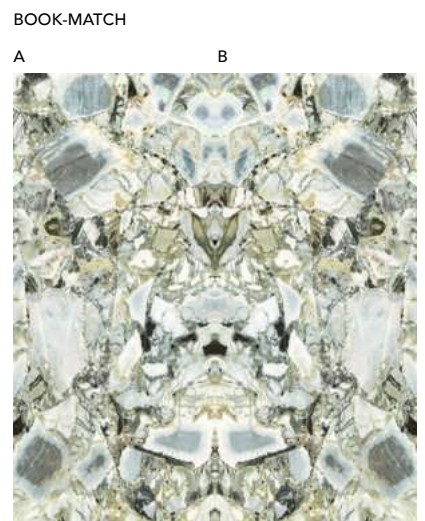

WHITE BEAUTY

GRES PORCELLANATO
PORCELAIN STONEWARE
GRÈS CÉRAMÉ COLORÉ
FEINSTEINZEUG

FORMATO SIZE	SPESSORE THICKNESS	CODICE PREZZO/M² PRICE CODE/M²
	NON RETT SILK	R9 182
	EKXTREME 163x324 64"x127"	12 mm NON RET LCP 185
	NON RETT SILK	R9 183
	EKXTREME BOOK-MATCH 163x324 64"x127"	12 mm NON RET LCP 186
	RETTIFICATO RECTIFIED RECTIFIÉ REKTIFIZIERT	R9 161
	EKXTREME 120x270 48"x106"	6 mm LAPPATO CAMPO PIENO HIGH GLOSS SEMI-POLI BRILLANT HOCHGLANZ LAPPATO 167
	RETTIFICATO RECTIFIED RECTIFIÉ REKTIFIZIERT	R9 155
	120x120 48"x48"	9 mm LAPPATO CAMPO PIENO HIGH GLOSS SEMI-POLI BRILLANT HOCHGLANZ LAPPATO 162
	RETTIFICATO RECTIFIED RECTIFIÉ REKTIFIZIERT	R9 148
	60x120 24"x48"	9 mm LAPPATO CAMPO PIENO HIGH GLOSS SEMI-POLI BRILLANT HOCHGLANZ LAPPATO 155
FORMATO SIZE	SPESSORE THICKNESS	CODICE PREZZO/PZ PRICE CODE/PC
	MOSAICO ESAGONI 26x30 10"x12"	9 mm LAPPATO CAMPO PIENO HIGH GLOSS SEMI-POLI BRILLANT HOCHGLANZ LAPPATO 128
	RETTIFICATO RECTIFIED RECTIFIÉ REKTIFIZIERT	BATTISCOPIA 6,5x120 2 1/8"x48"
	9 mm	LAPPATO CAMPO PIENO HIGH GLOSS SEMI-POLI BRILLANT HOCHGLANZ LAPPATO 120
		127