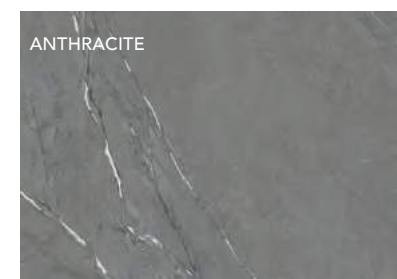

CARDOSIA

GRES PORCELLANATO COLORATO IN MASSA
PORCELAIN STONEWARE COLOURED IN BODY
GRÈS CÉRAME COLORÉ DANS LA MASSE
DURCHFÄRBTES FEINSTEINZEUG

FORMATO SIZE	SPESSORE THICKNESS				CODICE PREZZO/M² PRICE CODE/M²
EKTREME 120x270 48"x106"	6 mm	RETTIFICATO RECTIFIED RECTIFIÉ REKTIFIZIERT			162
120x120 48"x48"	9 mm	RETTIFICATO RECTIFIED RECTIFIÉ REKTIFIZIERT			156
60x120 24"x48"	9 mm	RETTIFICATO RECTIFIED RECTIFIÉ REKTIFIZIERT			148
60x60 24"x24"	9 mm	RETTIFICATO RECTIFIED RECTIFIÉ REKTIFIZIERT			142
30x60 12"x24"	9 mm	RETTIFICATO RECTIFIED RECTIFIÉ REKTIFIZIERT			139

FORMATO SIZE	SPESSORE THICKNESS				CODICE PREZZO/PZ PRICE CODE/PC
MOSAICO 36 PZ 30x30 12"x12"	9 mm	NATURALE NATURAL NATUREL NATUR			110
MOSAICO ESAGONI 26x30 10"x12"	9 mm	NATURALE NATURAL NATUREL NATUR			122
BATTISCOPA 6,5x120 2^{5/8}"x48"	9 mm	RETTIFICATO RECTIFIED RECTIFIÉ REKTIFIZIERT			120
BATTISCOPA 7,5x60 3"x24"	9 mm	RETTIFICATO RECTIFIED RECTIFIÉ REKTIFIZIERT			106

RIVESTIMENTO . WALL:
RST - Cardosia Beige 120x270. 48"x106", 6 mm - Rettificato . Rectified