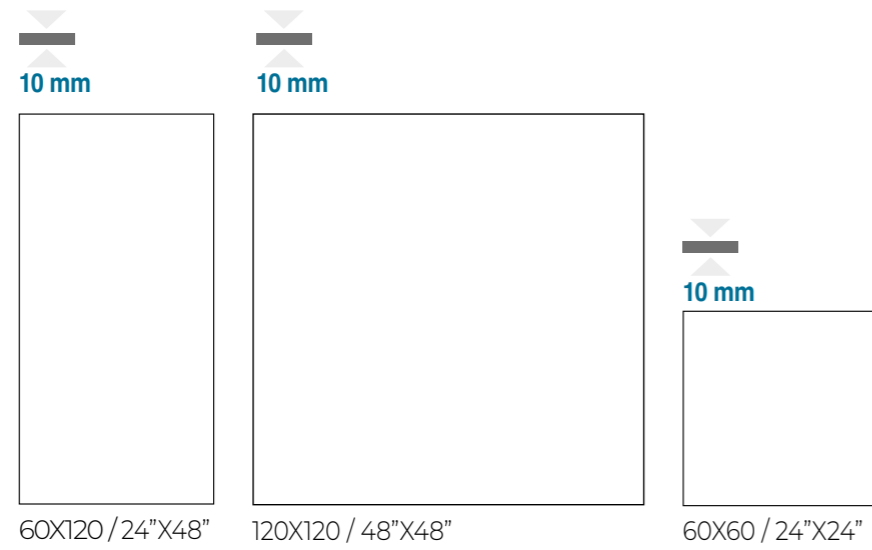

STATUARIO
STATUARIO MATT