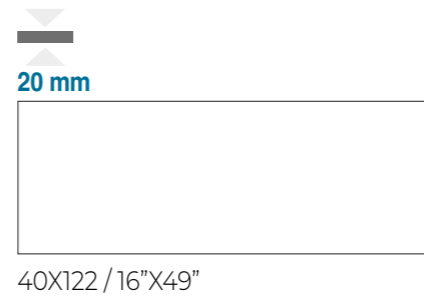

outdoor

SELVA
LATTE