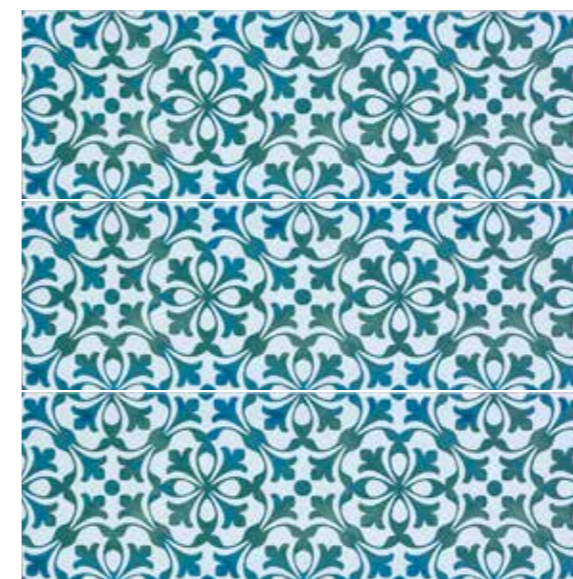

Fo
Rme

For
Rme

25X75 / 10"X30"

FORME GHIACCIO
25X75 | 10"X30"

FORME AMBRA
25X75 | 10"X30"

FORME CIANO
25X75 | 10"X30"

FORME OTTANIO
25X75 | 10"X30"

FORME FUMO
25X75 | 10"X30"

FORME GEO
25X75 | 10"X30"

FORME MAIOLICA
25X75 | 10"X30"

FORME PRIMAVERA
25X75 | 10"X30"

BI Oom

B/
Oom

B/
Oom

25X75 / 10"X30"

BLOOM NEVE
25X75 | 10"X30"